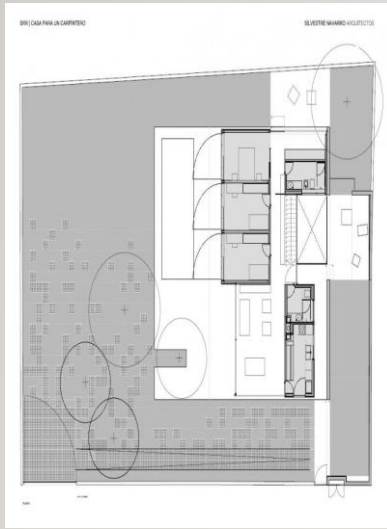

ELENCO PAVIMENTI E RIVESTIMENTI

* 60X60 30X60 gres porcellanato rettificato colorato in massa I scelta

ELENCO SERIE OGNI SERIE 5 COLORI

PLANET – TRIBECA - AMBIENTI - EVOQUE – FLOW – LAND – TRACK - ATELIE
OTRANTO - PSEIDON - TIEPOLO – EXPLOREX - DUBLINSTONE - ECOPROJECT

BOOM – REAL STONE CARDOSO – REALSTONE JERUSALEM – REAL STONE RAIN - REAL
STONE SLATE – REWIND – STUDIO RE SOLUTION –

CASABLANCA – LIFE – MARFIL – REPLACE – SEASON –

* RIVESTIMENTI CERAMICA E MOSAICI

ELENCO SERIE OGNI SERIE 5 COLORI

BRASS – CANDY – COLOURS – CRAFT – CREEK ENERGY – FEEL - FOCUS – GALASSIA
GAME – GRACE – LAND – LINE